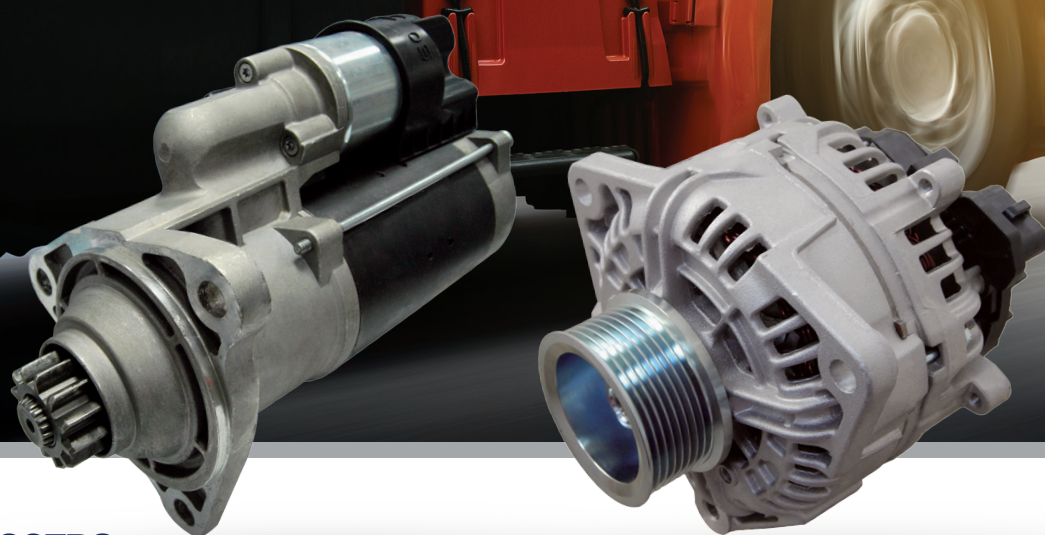

Грузовой транспорт и автобусы

The Power of WAI

Преимущества:

- 30 лет на рынке
- Широчайший ассортимент: 450+ стартеров/генераторов
- Собственное производство
- Качество OE
- 100% предпродажное тестирование
- 100% новые изделия
- Онлайн каталог