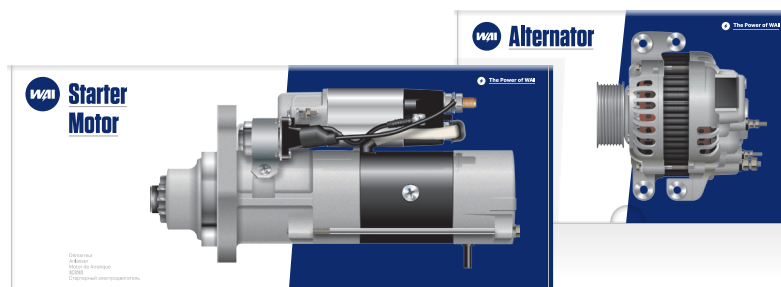

www.waiglobal.com

WAI, A USA COMPANY

<p>20291N</p> 	<p>Iveco 24V/120A</p> <p>Mitsubishi: A004TR5791, A4TR5791 A4TR5791AM A4TR5791ZT</p> <p>Iveco: 504282826</p> <p>Application: 245, 272, 310, 325, 330 352, 360 HP engines (1998-2015)</p>	<p>20220N</p> 	<p>Scania 24V/100A</p> <p>Mitsubishi: A4TR5491</p> <p>Scania: 01888010, 1504314 1504316, 1774595 1777299, 1777464 1888010</p> <p>Application: Scania HD Tks (2004-2015)</p>
<p>20348N</p> 	<p>Renault 24V/110A</p> <p>Mitsubishi: A004TR5591, A4TR5591 A4TR5591ZT</p> <p>Renault: 7420842445</p> <p>Application: Renault Med/HD trucks (2005-2014)</p>	<p>12599N</p> 	<p>Volvo 24V/80A</p> <p>Bosch: 0-124-555-009 0-986-046-290</p> <p>Volvo: 11170134, 11170321</p> <p>Application: Volvo Bus & HD tk w/12.0 12.1, 12.8, 16.0L Diesel (1999-2012)</p>
<p>12387N</p> 	<p>Mercedes 24V/80A</p> <p>Bosch: 0-124-555-001 0-986-042-360</p> <p>Mercedes: 011-154-28-02 011-154-86-02 012-154-10-02</p> <p>Application: Mercedes diesel (2000-2006)</p>	<p>12389N</p> 	<p>Mercedes 24V/100A</p> <p>Bosch: 0-124-655-002 0-124-655-023</p> <p>Mercedes: 012-154-11-02 013-154-43-02 013-154-79-02</p> <p>Application: Actros/Unitog w/ 4.3, 6.4 12.0, 15.9L (1996-2003)</p>
<p>30165N</p> 	<p>Iveco/Fiat 24V/5.5KW/12T</p> <p>Mitsubishi: M009T61671, M9T67671 M9T61671</p> <p>Iveco: 2995372, 42498715 504042667</p> <p>Application: Iveco Fiat Medium & HD trucks (1993-2012)</p>	<p>30171N</p> 	<p>MAN 24V/4.0KW/10T</p> <p>Bosch: 0 001 231 035 0 986 023 210</p> <p>MAN: 51 26201 7223</p> <p>Application: 36-26201-6003 MAN TGL, TGM (2005-)</p>
<p>30111N-DR</p> 	<p>Mercedes 24V/12T</p> <p>Delco: 19011501</p> <p>Mercedes: A006-151-15-01</p> <p>Application: Mercedes Actro Travego (1996-2010)</p>	<p>30130N</p> 	<p>DAF 24V/5.5KW/12T</p> <p>Bosch: 0-001-241-007 0-986-021-490</p> <p>DAF: 1604246, 1667205 1688720, 1739936</p> <p>Application: DAF HD tk CF85/XF95 (2008-2013)</p>
<p>19637N</p> 	<p>Mercedes 24V/4.0KW/9T</p> <p>Bosch: 0-001-231-033 0-986-017-240</p> <p>Mercedes: 006-151-22-01 A006-151-22-03</p> <p>Application: Mercedes Med/HD tks w/4.3, 6.4L Diesel (1998-2006)</p>	<p>19538N</p> 	<p>Volvo 24V/5.5KW/12T</p> <p>Mitsubishi: M9T61171</p> <p>Volvo: 20430564, 85000087</p> <p>Application: Volvo Bus/Med HD tk w/12.0, 12.1L Diesel (1993-2013)</p>