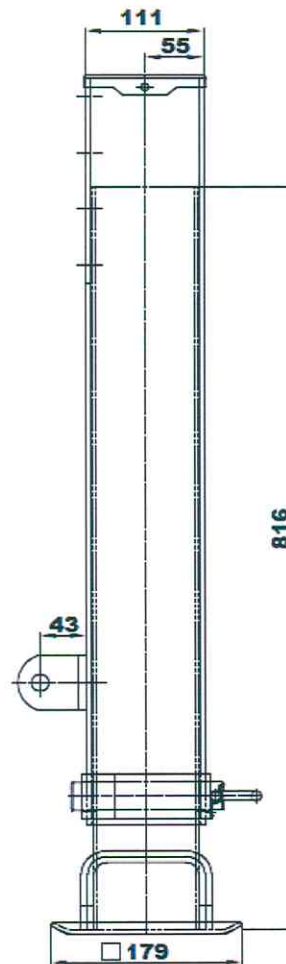

# LTE 7000

**Light weight Drop Leg: Economical - Robust - Fast**  
**Béquilles à goupille: Poids réduit - Robuste - Rapide**  
**Fallstütze: niedrigem Gewicht - Robust - Schnell**

## Technical data - Données techniques - Technische Daten

Type - Typ	side - côté - Seite		pair - paire - Paar		Mounting height - Hauteur - Bauhöhe	Maximum height - Hauteur maxi - Max. Höhe
	Static load - Charge statique - Stützlast	Weight - Poids - Gewicht	Static load - Charge statique - Stützlast	Weight - Poids - Gewicht		
LTE7000X	20 t	26,7 kg	40 t	53,4 kg	930 mm	1390 mm

LTE7000X	
BH (mm) :	930
A (mm) :	455
B (mm) :	260