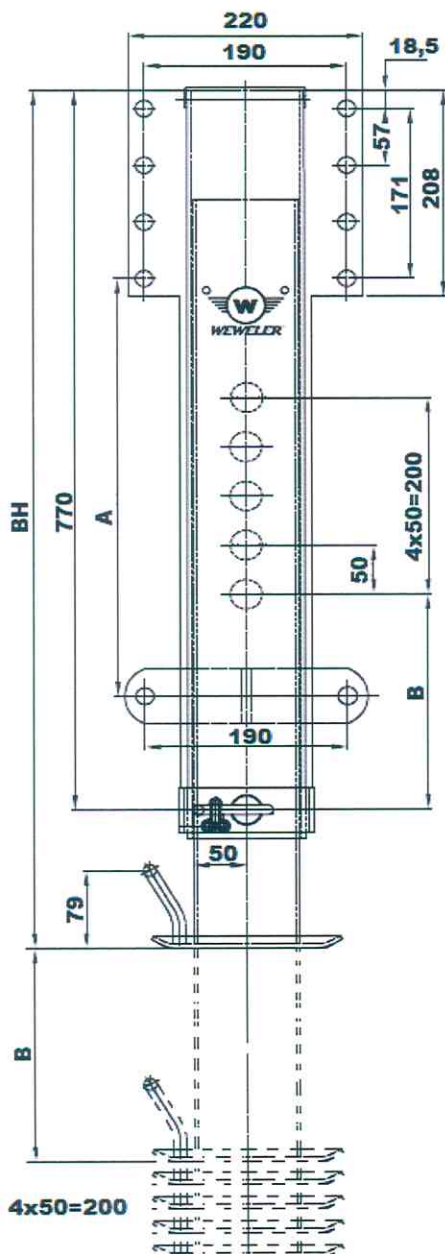

# LTE 7000

**Light weight Drop Leg: Economical - Robust - Fast**  
**Béquilles à goupille: Poids réduit - Robuste - Rapide**  
**Fallstütze: niedrigem Gewicht - Robust - Schnell**

## Technical data - Données techniques - Technische Daten

Type - Typ	side - côté - Seite		pair - paire - Paar		Mounting height - Hauteur - Bauhöhe	Maximum height - Hauteur maxi - Max. Höhe
	Static load - Charge statique - Stützlast	Weight - Poids - Gewicht	Static load - Charge statique - Stützlast	Weight - Poids - Gewicht		
LTE7000X	20 t	26,7 kg	40 t	53,4 kg	930 mm	1390 mm

LTE7000X	
BH (mm) :	930
A (mm) :	455
B (mm) :	260