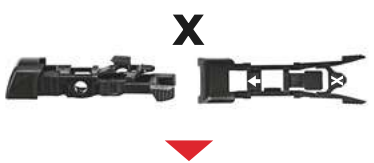

Y

ORIGINAL
TECHNOLOGY

Connect
verbindet Experten™

Adaptors and fitting instructions

Adapter und Montageanleitungen

FRONT / VORNE

Connect
verbindet Experten™

Adaptors and fitting instructions
Adapter und Montageanleitungen